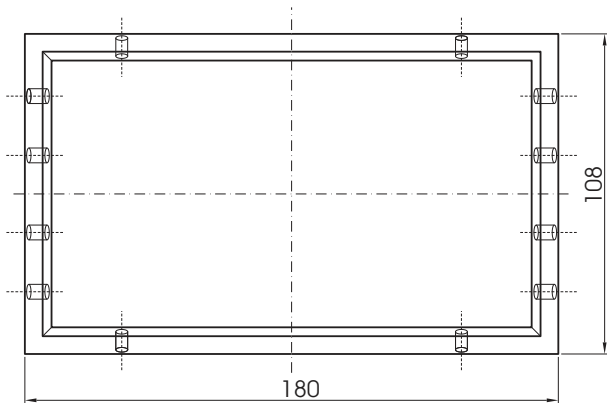

SZFV fénykábel akna

Alkalmazási terület:

Távközlési hálózat optikai kábelszekrényeként

	tömeg (t)
akna	0,90
fedlap elem	0,063

hosszmetszet

keresztmetszet

felülnézet

Megjegyzés:

- Fénykábel akna lefedése lapolt fedlap elemekkel.
- Igény esetén egyedi méretű áttörések is elhelyezhetők.