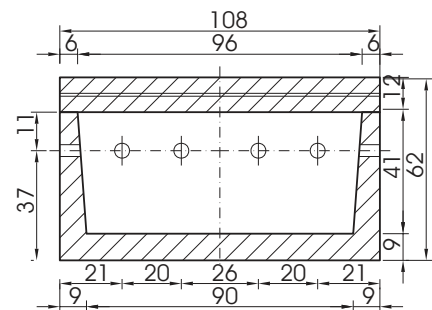

SZFV fénykábel akna

Alkalmazási terület:

Távközlési hálózat optikai kábelszekrényeként

	tömeg (t)
akna	0,90
fedlap elem	0,063

hosszmetszet

keresztmetszet

felülnézet

Megjegyzés:

- Fénykábel akna lefedése lapolt fedlap elemekkel.
- Igény esetén egyedi méretű áttörések is elhelyezhetők.