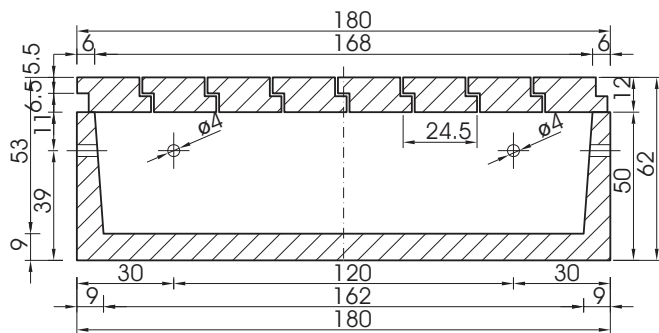

SZFV fénykábel akna

Alkalmazási terület:

Távközlési hálózat optikai kábelszekrényeként

	tömeg (t)
akna	0,90
fedlap elem	0,063

hosszmetszet

keresztmetszet

felülnézet

Megjegyzés:

- Fénykábel akna lefedése lapolt fedlap elemekkel.
- Igény esetén egyedi méretű áttörések is elhelyezhetők.